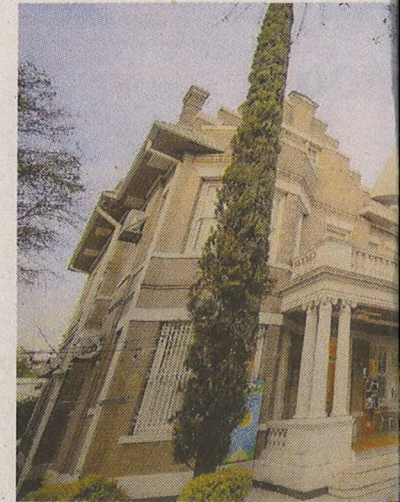

La Casa Universitaria del Libro es una de

Son maravillosos inmuebles

REDACCIÓN

redaccion@epsilonmedia.mx

Tres espacios culturales que alberga la Universidad Autónoma de Nuevo León, fueron designados como parte de la riqueza e identidad del estado.

El Colegio Civil Centro Cultural Universitario, la Casa Universitaria del Libro y la Hacienda San Pedro de la UANL, fueron elegidas como pa-